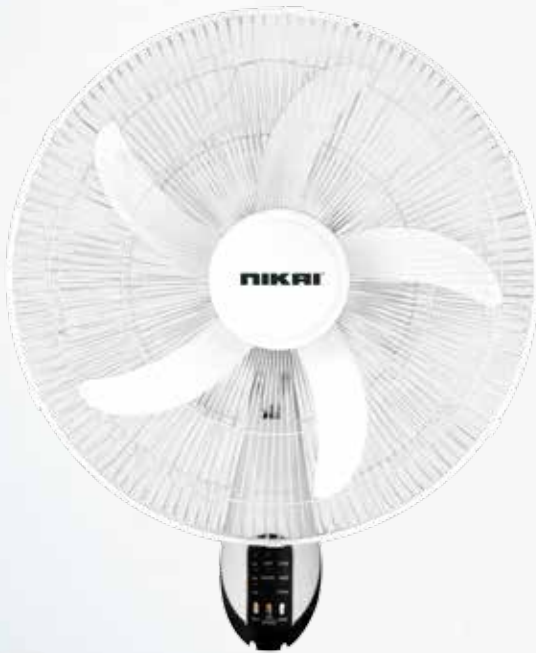

NWF1835W

مروحة جدارية
WALL FAN

- 18" Wall fan
- T class copper motor
- 5 PP blades
- 120 grill
- 3 speed control

- مروحة جدارية ١٨ بوصة
- محرك نحاسي من الفئة تي
- ٥ شفرات شفافة
- مشواة ١٢٠ سم
- تحكم في ٣ سرعات