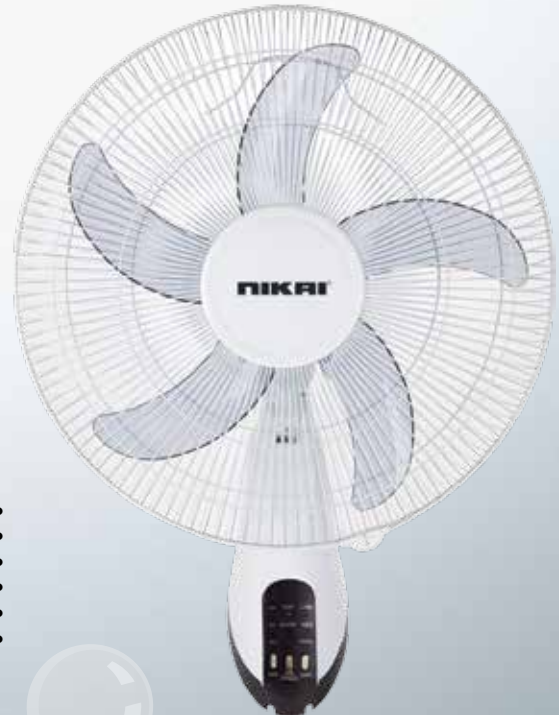

NWF1636RT1

مروحة جدارية مع التحكم عن بعد WALL FAN WITH REMOTE

- 16" Wall fan
- With remote control
- T class copper motor
- 5 AS knife blades
- 120 grill
- 3 speed control

- مروحة جدارية ١٦ بوصة
- مع جهاز تحكم عن بعد
- محرك نحاسي من الفئة تي
- ٥ شفرات سكاكين مصنوعة من الألمنيوم المسبوك
- مشواة ١٢٠ سم
- تحكم في ٣ سرعات